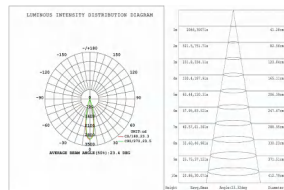

Code composition/ Composizione del codice

Model	Power	Light flux	Size	Beam Angle	CRI	FUNTION
GMT221	17W	90-100LM/W	55*H120mm	15°/24°/36°	90	ON/OFF

15°-3000K-CRI90

24°-3000K-CRI90

36°-3000K-CRI90

Accessories