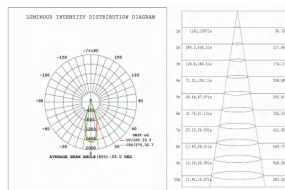

Code composition/ Composizione del codice

Model	Power	Light flux	Size	Beam Angle	CRI	FUNTION
GMT221	17W	90-100LM/W	55*H120mm	15°/24°/36°	90	ON/OFF

15°-3000K-CRI90

24°-3000K-CRI90

36°-3000K-CRI90

Accessories